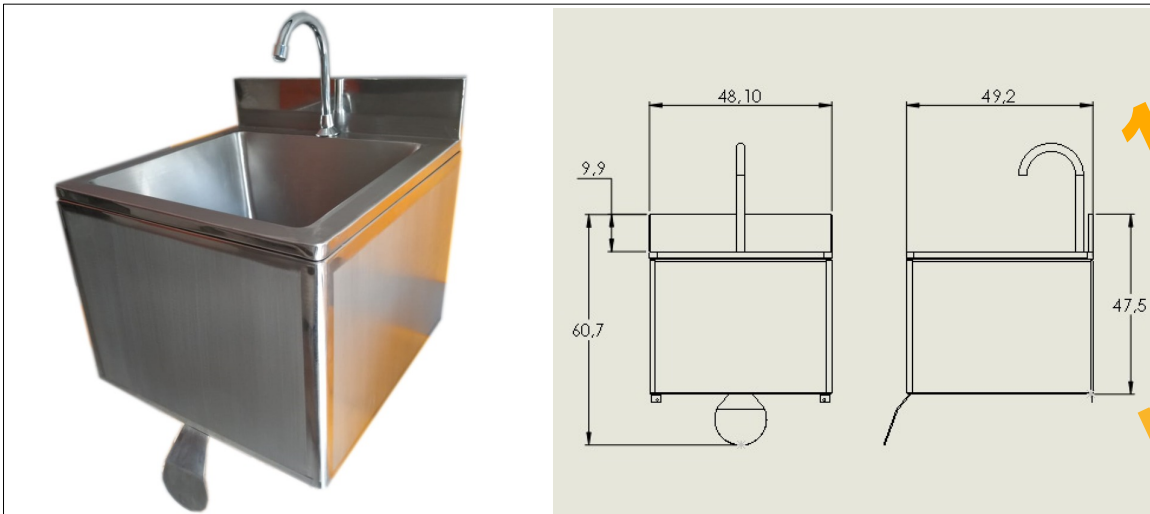

## Lavamanos accionado por Rodilla

- \* Fabricación 100% en acero inoxidable calidad 304, instalación en pared
- \* Funciona con una leve presión con la rodilla para activar el flujo de agua
- \* Requiere de instalación de agua de 1/2" y desagüe de 1-1/2"
- \* Incluye grifería y válvulas importadas y chazos de instalación
- \* Instalación no incluida
- \* Dimensiones Alto 61 cms, Ancho 48 cms, Profundidad 49 cms